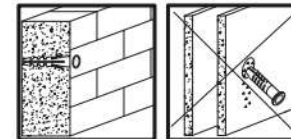

ERODIN 2D1S

KODA	DIMENZIJA			PAKET	
002	2078	360	16/32	1	2/2
003	556	362	22	1	1/2
004	1364	482	16	1	1/2
005	376	482	16	1	1/2
006	488	334	16	1	1/2
007	488	290	16	3	1/2
008	488	284	16	1	1/2
014	488	60	16	1	1/2
015	488	60	16	1	1/2
017	1401	507	3	1	1/2
018	619	507	3	1	1/2
019	2078	360	16/32	1	2/2
020	482	170	16	1	1/2
021	432	100	16	1	1/2
022	300	100	16	1	1/2
023	300	100	16	1	1/2
024	488	70	30	2	1/2
026	450	302	3	1	1/2
DODATKI				1	1/2

x2 e1 Ø 7x50mm 	x14 r1 Ø 15x12mm 	x14 r16 	x6 s2 
x32 f1 Ø 8x30mm 	x5 a143 	x5 b119 	x10 s4 
x6 l2 	x1 n260 	x31 p25 Ø 3,5x16mm 	x12 d1 Ø 5x17 mm 
x1 f3 Ø 10x50 mm 	x1 n14 	x1 p17 Ø 6x60 mm 	x4 k1 
x1 L300 	x1 z1 		