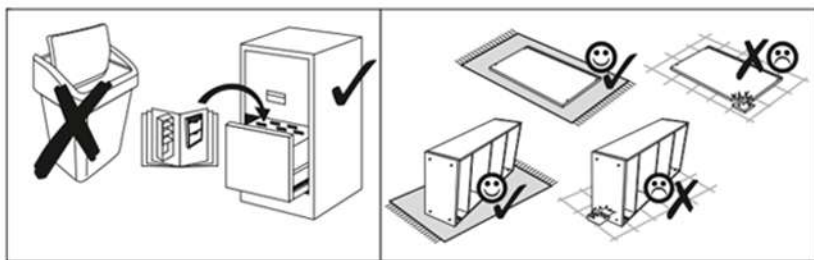

ERODIN 2D1S

KODA	DIMENZIJA			PAKET	
002	2078	360	16/32	1	2/2
003	556	362	22	1	1/2
004	1364	482	16	1	1/2
005	376	482	16	1	1/2
006	488	334	16	1	1/2
007	488	290	16	3	1/2
008	488	284	16	1	1/2
014	488	60	16	1	1/2
015	488	60	16	1	1/2
017	1401	507	3	1	1/2
018	619	507	3	1	1/2
019	2078	360	16/32	1	2/2
020	482	170	16	1	1/2
021	432	100	16	1	1/2
022	300	100	16	1	1/2
023	300	100	16	1	1/2
024	488	70	30	2	1/2
026	450	302	3	1	1/2
DODATKI				1	1/2

POZOR! Pohoštvo trajno pritrдите na steno, da preprečite tveganje, da se prevrne. V paketu ni pritrđilnih vijakov, saj je treba način pritrđitve ustrezno izbrati glede na vrsto stene. Izberite način, ki je ustrezen za vašo steno.