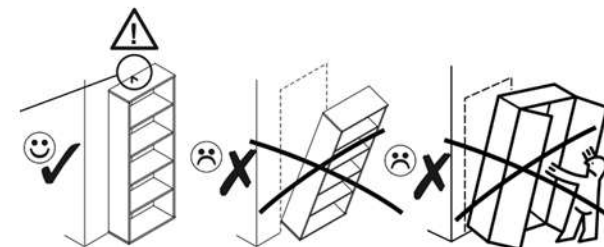

ERODIN 2D1S

KODA	DIMENZIJA			PAKET	
002	2078	360	16/32	1	2/2
003	556	362	22	1	1/2
004	1364	482	16	1	1/2
005	376	482	16	1	1/2
006	488	334	16	1	1/2
007	488	290	16	3	1/2
008	488	284	16	1	1/2
014	488	60	16	1	1/2
015	488	60	16	1	1/2
017	1401	507	3	1	1/2
018	619	507	3	1	1/2
019	2078	360	16/32	1	2/2
020	482	170	16	1	1/2
021	432	100	16	1	1/2
022	300	100	16	1	1/2
023	300	100	16	1	1/2
024	488	70	30	2	1/2
026	450	302	3	1	1/2
DODATKI				1	1/2

POZOR! Pohoštvo trajno pritrдите na steno, da preprečite tveganje, da se prevrne. V paketu ni pritrđilnih vijakov, saj je treba način pritrđitve ustrezno izbrati glede na vrsto stene. Izberite način, ki je ustrezen za vašo steno.