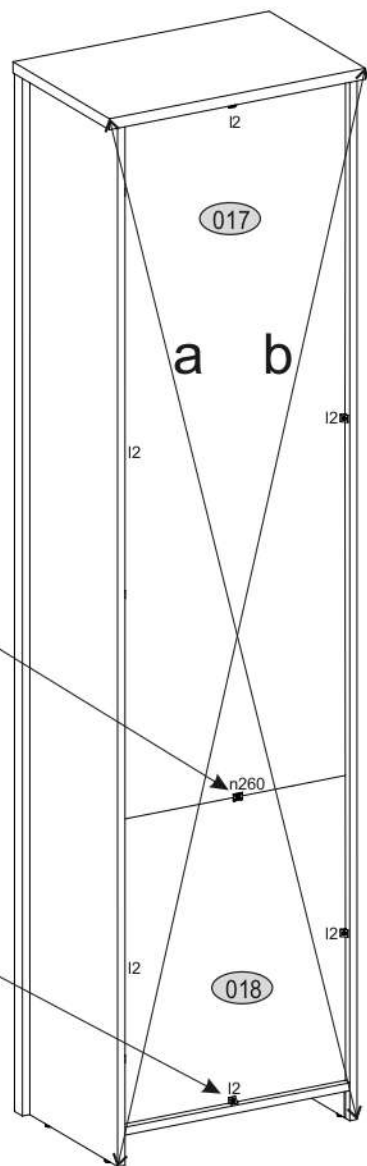

ERODIN 2D1S

KODA	DIMENZIJA			PAKET	
002	2078	360	16/32	1	2/2
003	556	362	22	1	1/2
004	1364	482	16	1	1/2
005	376	482	16	1	1/2
006	488	334	16	1	1/2
007	488	290	16	3	1/2
008	488	284	16	1	1/2
014	488	60	16	1	1/2
015	488	60	16	1	1/2
017	1401	507	3	1	1/2
018	619	507	3	1	1/2
019	2078	360	16/32	1	2/2
020	482	170	16	1	1/2
021	432	100	16	1	1/2
022	300	100	16	1	1/2
023	300	100	16	1	1/2
024	488	70	30	2	1/2
026	450	302	3	1	1/2
DODATKI				1	1/2

x2 e1 Ø 7x50mm 	x14 r1 Ø 15x12mm 	x14 r16 	x6 s2 
x32 f1 Ø 8x30mm 	x5 a143 	x5 b119 	x10 s4 
x6 l2 	x1 n260 	x31 p25 Ø 3,5x16mm 	x12 d1 Ø 5x17 mm 
x1 f3 Ø 10x50 mm 	x1 n14 	x1 p17 Ø 6x60 mm 	x4 k1 
x1 L300 	x1 z1 		

1

2

3

4

5

6

7

8

9

10

11