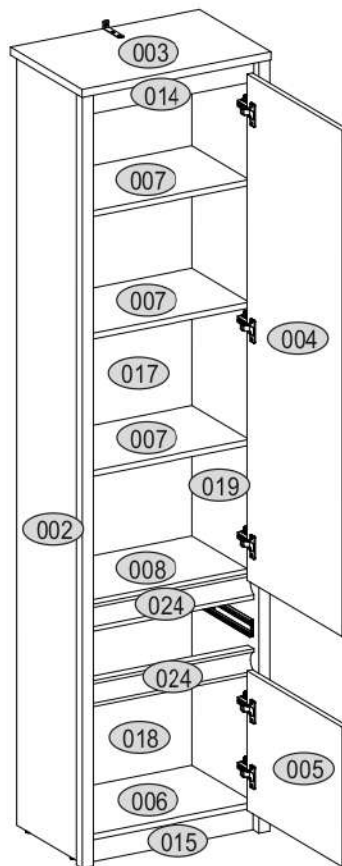

ERODIN 2D1S

KODA	DIMENZIJA			PAKET	
002	2078	360	16/32	1	2/2
003	556	362	22	1	1/2
004	1364	482	16	1	1/2
005	376	482	16	1	1/2
006	488	334	16	1	1/2
007	488	290	16	3	1/2
008	488	284	16	1	1/2
014	488	60	16	1	1/2
015	488	60	16	1	1/2
017	1401	507	3	1	1/2
018	619	507	3	1	1/2
019	2078	360	16/32	1	2/2
020	482	170	16	1	1/2
021	432	100	16	1	1/2
022	300	100	16	1	1/2
023	300	100	16	1	1/2
024	488	70	30	2	1/2
026	450	302	3	1	1/2
DODATKI				1	1/2

x2 e1 Ø 7x50mm 	x14 r1 Ø 15x12mm 	x14 r16 	x6 s2 
x32 f1 Ø 8x30mm 	x5 a143 	x5 b119 	x10 s4 
x6 l2 	x1 n260 	x31 p25 Ø 3,5x16mm 	x12 d1 Ø 5x17 mm 
x1 f3 Ø 10x50 mm 	x1 n14 	x1 p17 Ø 6x60 mm 	x4 k1 
x1 L300 	x1 z1 		

1

2

3

4

5

6

7

8