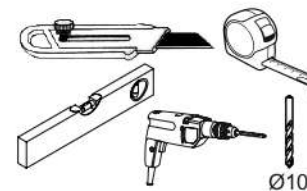

ERODIN 2D1S

KODA	DIMENZIJA			PAKET	
002	2078	360	16/32	1	2/2
003	556	362	22	1	1/2
004	1364	482	16	1	1/2
005	376	482	16	1	1/2
006	488	334	16	1	1/2
007	488	290	16	3	1/2
008	488	284	16	1	1/2
014	488	60	16	1	1/2
015	488	60	16	1	1/2
017	1401	507	3	1	1/2
018	619	507	3	1	1/2
019	2078	360	16/32	1	2/2
020	482	170	16	1	1/2
021	432	100	16	1	1/2
022	300	100	16	1	1/2
023	300	100	16	1	1/2
024	488	70	30	2	1/2
026	450	302	3	1	1/2
DODATKI				1	1/2

x2 e1 Ø 7x50mm 	x14 r1 Ø 15x12mm 	x14 r16 	x6 s2 
x32 f1 Ø 8x30mm 	x5 a143 	x5 b119 	x10 s4 
x6 l2 	x1 n260 	x31 p25 Ø 3,5x16mm 	x12 d1 Ø 5x17 mm 
x1 f3 Ø 10x50 mm 	x1 n14 	x1 p17 Ø 6x60 mm 	x4 k1 
x1 L300 	x1 z1 		