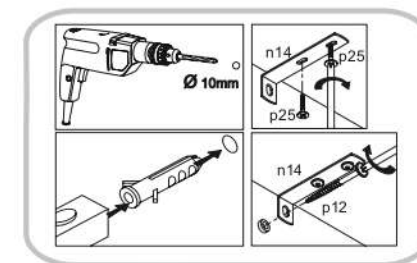

x2 e1 Ø 7x50mm 	x14 r1 Ø 15x12mm 	x14 r16 	x6 s2
x32 f1 Ø 8x30mm 	x5 a143 	x5 b119 	x10 s4
x6 l2 	x1 n260 	x31 p25 Ø 3,5x16mm 	x12 d1 Ø 5x17 mm
x1 f3 Ø 10x50 mm 	x1 n14 	x1 p17 Ø 6x60 mm 	x4 k1
x1 L300 	x1 z1 		

POZOR! Pohoštvo trajno pritrдите na steno, da preprečite tveganje, da se prevrne. V paketu ni pritrđilnih vijakov, saj je treba način pritrđitve ustrezno izbrati glede na vrsto stene. Izberite način, ki je ustrezen za vašo steno.