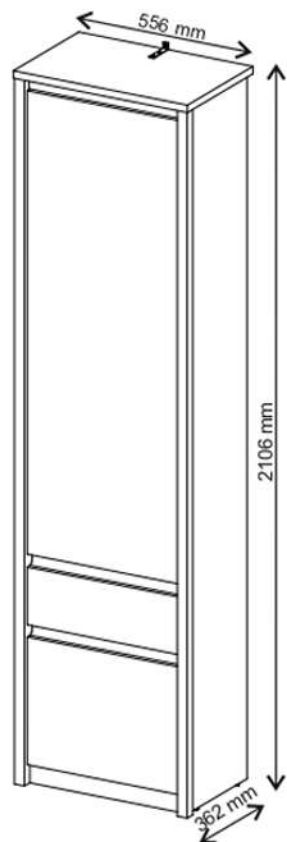

ERODIN 2D1S

KODA	DIMENZIJA			PAKET	
002	2078	360	16/32	1	2/2
003	556	362	22	1	1/2
004	1364	482	16	1	1/2
005	376	482	16	1	1/2
006	488	334	16	1	1/2
007	488	290	16	3	1/2
008	488	284	16	1	1/2
014	488	60	16	1	1/2
015	488	60	16	1	1/2
017	1401	507	3	1	1/2
018	619	507	3	1	1/2
019	2078	360	16/32	1	2/2
020	482	170	16	1	1/2
021	432	100	16	1	1/2
022	300	100	16	1	1/2
023	300	100	16	1	1/2
024	488	70	30	2	1/2
026	450	302	3	1	1/2
DODATKI				1	1/2

x2 e1 Ø 7x50mm 	x14 r1 Ø 15x12mm 	x14 r16 	x6 s2 
x32 f1 Ø 8x30mm 	x5 a143 	x5 b119 	x10 s4 
x6 l2 	x1 n260 	x31 p25 Ø 3,5x16mm 	x12 d1 Ø 5x17 mm 
x1 f3 Ø 10x50 mm 	x1 n14 	x1 p17 Ø 6x60 mm 	x4 k1 
x1 L300 	x1 z1 		